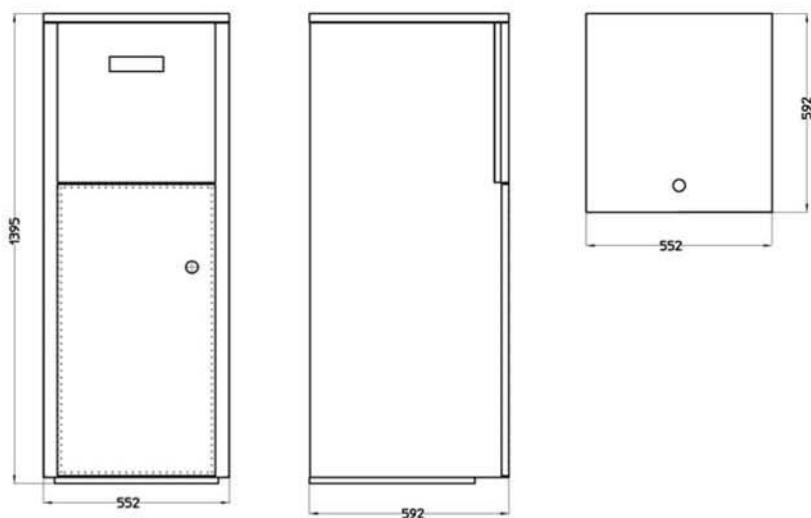

IDRO SATURNO

Caldia a pellet (Pellet boiler)

(Thermal power brazier) Potenza termica al braciere	Kw	28
(Nominal max thermal power) Potenza termica nominale max	Kw	25,5
(Nominal min thermal power) Potenza termica nominale min	Kw	7,8
(Water thermal power) Potenza termica all'acqua	Kw	21
(Performance) Rendimento medio	%	90,5
(Hourly consumption pellet) Consumo orario pellet	Kg/h	1,8-5,8
(Pellet tank capacity) Capacità serbatoio pellet	Kg	52
(Heated volume) Volume riscaldabile indicativo	m ³	450-580
(Electric supply) Alimentazione	V/Hz	230/50
(Starting of electric power) Potenza elettrica nominale	W	480
(Weekly schedule) Programma settimanale	-	SI (Yes)
(Remote control) Telecomando	-	SI (Yes)
(Water outlets) Attacchi acqua	inch	3/4 M
(Exhaust fumes) Scarico fumi	mm	Diam 100
(Dimensions) Dimensioni LxHxP	mm	552x1395x592
(Gross weight) Peso Lordo	Kg	192
(Net weight) Peso Netto	Kg	182