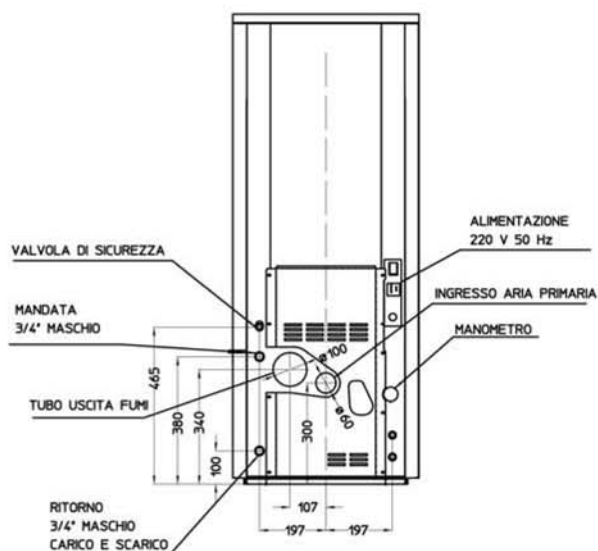

IDRO SATURNO

Caldia a pellet (Pellet boiler)

(Thermal power brazier) Potenza termica al braciere	Kw	28
(Nominal max thermal power) Potenza termica nominale max	Kw	25,5
(Nominal min thermal power) Potenza termica nominale min	Kw	7,8
(Water thermal power) Potenza termica all'acqua	Kw	21
(Performance) Rendimento medio	%	90,5
(Hourly consumption pellet) Consumo orario pellet	Kg/h	1,8-5,8
(Pellet tank capacity) Capacità serbatoio pellet	Kg	52
(Heated volume) Volume riscaldabile indicativo	m ³	450-580
(Electric supply) Alimentazione	V/Hz	230/50
(Starting of electric power) Potenza elettrica nominale	W	480
(Weekly schedule) Programma settimanale	-	SI (Yes)
(Remote control) Telecomando	-	SI (Yes)
(Water outlets) Attacchi acqua	inch	3/4 M
(Exhaust fumes) Scarico fumi	mm	Diam 100
(Dimensions) Dimensioni LxHxP	mm	552x1395x592
(Gross weight) Peso Lordo	Kg	192
(Net weight) Peso Netto	Kg	182